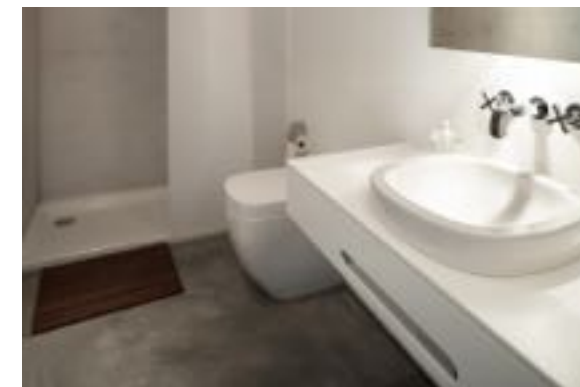

MICRODUR

microcement 2017/2018

System Microdur służy do nowoczesnego i efektownego wykończenia powierzchni ścian i posadzek.

To również doskonała alternatywa dla tradycyjnych kafli, parkietu czy betonu architektonicznego.

Znajduje wszechstronne zastosowanie w ekskluzywnym wykończeniu wnętrz salonów, apartamentów, biur, sklepów, hoteli, łazienek, klatek schodowych oraz innych obiektów użytku publicznego.

Atutem systemu jest **wyjątkowa elastyczność**, zapewniająca ciągłość powierzchni, brak fug, dylatacji oraz wysokie walory estetyczne.